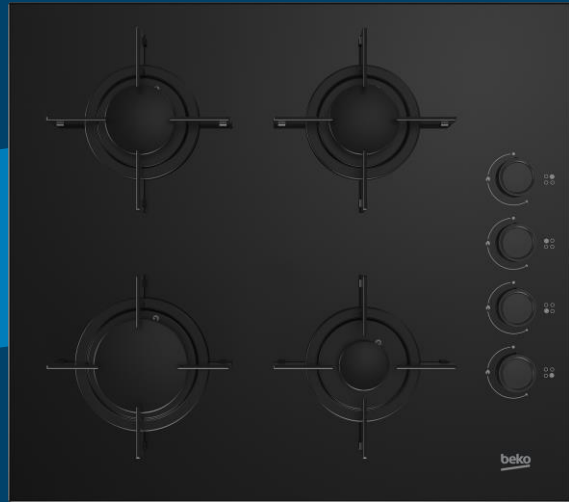

Placa de Gas HIGH 64120 SB

**Quemador de
alta eficiencia**

**Gas
seguro**

**Encendido
integrado**

Tecnologías

- **Quemador de gas de alta eficiencia:** 25% más de eficiencia, reducen el tiempo de cocción hasta en un 35% y usan un 17% menos de gas en comparación con los quemadores estándar.
- **Gas seguro:** Si la llama se apaga accidentalmente por el viento o por algún líquido derramado, la salida del gas se interrumpe automáticamente para evitar fugas.
- **Encendido integrado** Enciende de forma fácil y segura cada quemador desde los mandos.
- **Ancho especial de 65cm** ampliando el espacio de cocción y manteniendo el mismo hueco de encastre

EAN: 8690842425158

SKU: 7750188004

Modelo	HING 64120 SB
Configuración de la placa	4 Gas
Materail de la placa	Cristal templado
Zona frontal izquierda	2,9 kW
Zona frontal derecha	1 kW
Zona posterior izquierda	1,75 kW
Zona posterior derecha	1,75 kW
Zona derecha	
Zona izquierda	
Prestaciones	
Encendido intgerado	Sí
Queimador de gas de alta eficiencia	Sí
Dispositivo de seguridad de gas	Sí
Tipo de soporte sartenes	Individual - esmaltado
Tipo de soporte quemador	Plano -brillo
Tipo de gas instalado	LPG - Butano/Propano
Conexiones	
Potencia Gas Total (W)	7400 watts [joules/second]
Tipo de Gas/Presión (instalado)	G30, 28-30 mbar (LPG)
Tipo de Gas/Presión (repuesto incluido)	No;G20,20 mbar (Gas Natural)
Cable de alimentación	Sí
Voltaje (V)	220-240
Frecuencia (Hz)	50
Dimensiones	
Fondo - Empaquetado (cm)	62.0
Ancho - Empaquetado (cm)	73.0
Alto - Empaquetado (cm)	19.0
Peso - Empaquetado (cm)	13
Fondo producto (cm)	52.4
Ancho producto (cm)	64,6
Alto producto (cm)	4.6
Peso producto (cm)	12
Código SKU	7750188004
Código EAN	8690842425158