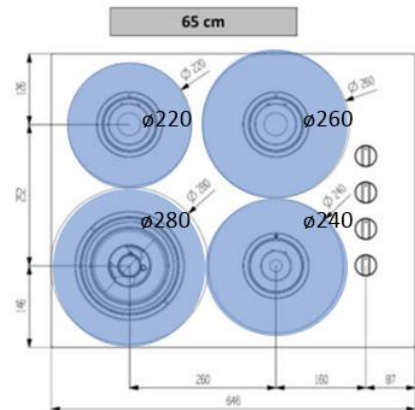

Características técnicas

- Potencia de gas total 7400 W
- Dimensiones (Alto x Ancho x Fondo) en cm:
4,6 x 64,6 x 52,4

Configuración

- 4 quemadores de gas
- Zona frontal izquierda: 2,9 kW
- Zona frontal derecha: 1 kW
- Zona posterior izquierda: 1,75 kW
- Zona posterior derecha: 1,75 kW
- Tipo de gas instalado: Gas Butano/Propano
- Incluye inyectores para cambiar a Gas Natural.

EAN: 8690842425158

SKU: 7750188004

Modelo	HING 64120 SB
Configuración de la placa	4 Gas
Materail de la placa	Cristal templado
Zona frontal izquierda	2,9 kW
Zona frontal derecha	1 kW
Zona posterior izquierda	1,75 kW
Zona posterior derecha	1,75 kW
Zona derecha	
Zona izquierda	
Prestaciones	
Encendido intgerado	Sí
Queimador de gas de alta eficiencia	Sí
Dispositivo de seguridad de gas	Sí
Tipo de soporte sartenes	Individual - esmaltado
Tipo de soporte quemador	Plano -brillo
Tipo de gas instalado	LPG - Butano/Propano
Conexiones	
Potencia Gas Total (W)	7400 watts [joules/second]
Tipo de Gas/Presión (instalado)	G30, 28-30 mbar (LPG)
Tipo de Gas/Presión (repuesto incluido)	No;G20,20 mbar (Gas Natural)
Cable de alimentación	Sí
Voltaje (V)	220-240
Frecuencia (Hz)	50
Dimensiones	
Fondo - Empaquetado (cm)	62.0
Ancho - Empaquetado (cm)	73.0
Alto - Empaquetado (cm)	19.0
Peso - Empaquetado (cm)	13
Fondo producto (cm)	52.4
Ancho producto (cm)	64,6
Alto producto (cm)	4.6
Peso producto (cm)	12
Código SKU	7750188004
Código EAN	8690842425158