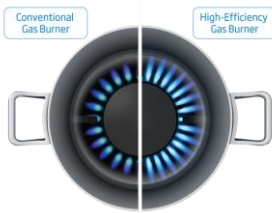

Placa de Gas HIGH 64120 SB

**Quemador de
alta eficiencia**

**Gas
seguro**

**Encendido
integrado**

Tecnologías

- **Quemador de gas de alta eficiencia:** 25% más de eficiencia, reducen el tiempo de cocción hasta en un 35% y usan un 17% menos de gas en comparación con los quemadores estándar.
- **Gas seguro:** Si la llama se apaga accidentalmente por el viento o por algún líquido derramado, la salida del gas se interrumpe automáticamente para evitar fugas.
- **Encendido integrado** Enciende de forma fácil y segura cada quemador desde los mandos.
- **Ancho especial de 65cm** ampliando el espacio de cocción y manteniendo el mismo hueco de encastre

Características técnicas

- Potencia de gas total 7400 W
- Dimensiones (Alto x Ancho x Fondo) en cm:
4,6 x 64,6 x 52,4

Configuración

- 4 quemadores de gas
- Zona frontal izquierda: 2,9 kW
- Zona frontal derecha: 1 kW
- Zona posterior izquierda: 1,75 kW
- Zona posterior derecha: 1,75 kW
- Tipo de gas instalado: Gas Butano/Propano
- Incluye inyectores para cambiar a Gas Natural.