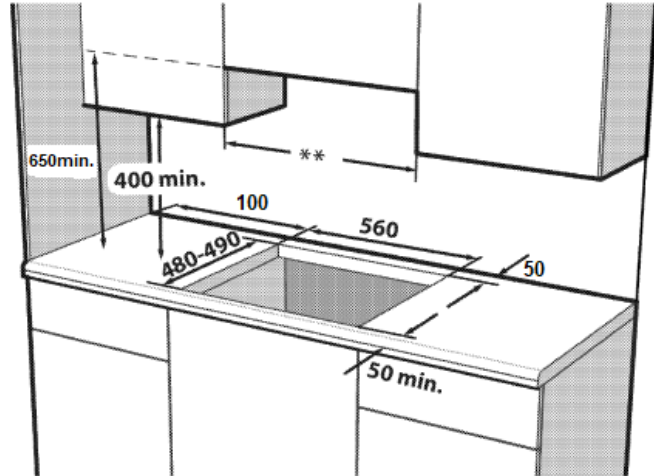

Características técnicas

- Potencia de gas total 7400 W
- Dimensiones (Alto x Ancho x Fondo) en cm:
4,6 x 64,6 x 52,4

Configuración

- 4 quemadores de gas
- Zona frontal izquierda: 2,9 kW
- Zona frontal derecha: 1 kW
- Zona posterior izquierda: 1,75 kW
- Zona posterior derecha: 1,75 kW
- Tipo de gas instalado: Gas Butano/Propano
- Incluye inyectores para cambiar a Gas Natural.

EAN: 8690842425158

SKU: 7750188004

Modelo	HING 64120 SB
Configuración de la placa	4 Gas
Materail de la placa	Cristal templado
Zona frontal izquierda	2,9 kW
Zona frontal derecha	1 kW
Zona posterior izquierda	1,75 kW
Zona posterior derecha	1,75 kW
Zona derecha	
Zona izquierda	
Prestaciones	
Encendido intgerado	Sí
Queimador de gas de alta eficiencia	Sí
Dispositivo de seguridad de gas	Sí
Tipo de soporte sartenes	Individual - esmaltado
Tipo de soporte quemador	Plano -brillo
Tipo de gas instalado	LPG - Butano/Propano
Conexiones	
Potencia Gas Total (W)	7400 watts [joules/second]
Tipo de Gas/Presión (instalado)	G30, 28-30 mbar (LPG)
Tipo de Gas/Presión (repuesto incluido)	No;G20,20 mbar (Gas Natural)
Cable de alimentación	Sí
Voltaje (V)	220-240
Frecuencia (Hz)	50
Dimensiones	
Fondo - Empaquetado (cm)	62.0
Ancho - Empaquetado (cm)	73.0
Alto - Empaquetado (cm)	19.0
Peso - Empaquetado (cm)	13
Fondo producto (cm)	52.4
Ancho producto (cm)	64,6
Alto producto (cm)	4.6
Peso producto (cm)	12
Código SKU	7750188004
Código EAN	8690842425158